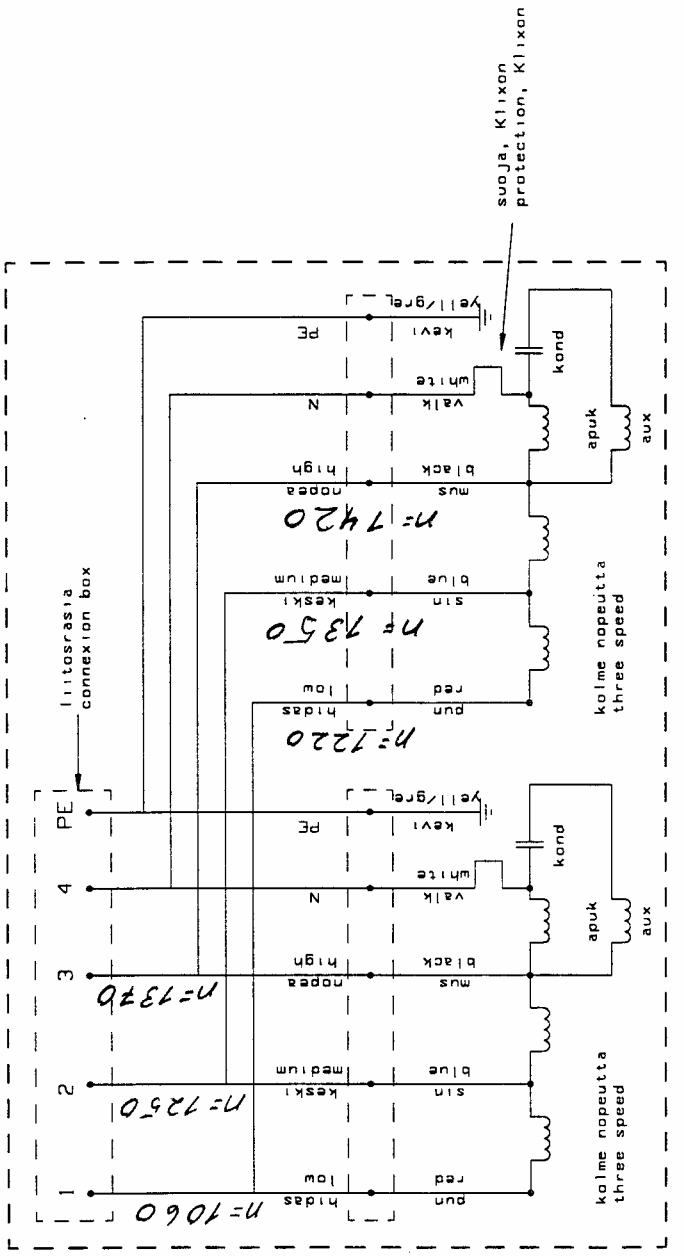

75.9.97/VK

DOORIS 1000
vakiotoimitus, standard delivery
Max. virta/current 2,8 A
U 230 V

Moottori
Motor
Max. virta/current 2,8 A
Max. teho/power 184 W

DOORIS 1500
vakiotoimitus, standard delivery
Max. virta/current 4,4 A
U 230 V

Moottori 1
Motor 1
Max. virta/current 2,8 A
Max. teho/power 184 W

Moottori 2
Motor 2
Max. virta/current 1,6 A
Max. teho/power 184 W

PL 351
33101 TAMPERE
Tampere Finland
Copyright KOJA LTD. No copy
WITHOUT KOJA'S PERMISSION IN WRITING