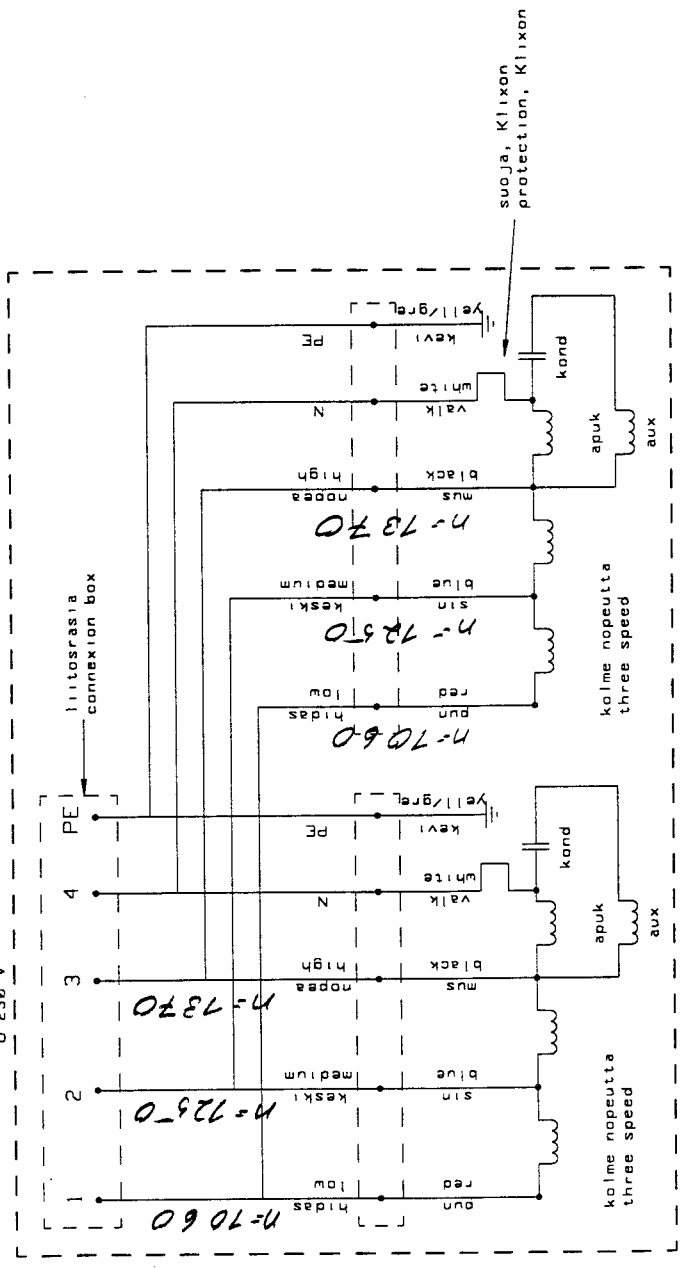

Pvm/Date
1997-05-05
Suunn./Desing.
Tark./Check.
Hyv./Appr.

Nimi/Name
VH

Dooris
KoJa Oy

Moottorin kytkenta
Toimituslaajuus

Sivu/Page
1
01020500

15.9.97/uk

DOORIS 2000
 vakioimitus, standard delivery
 Max. virta/current 5,6 A
 U 230 V