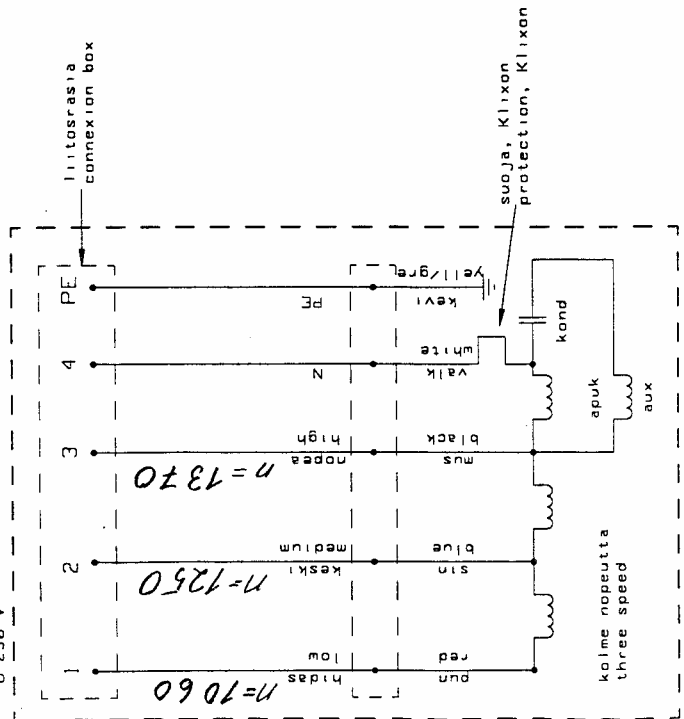

75.9.97/VK

DOORIS 1000
vakiotoimitus, standard delivery
Max. virta/current 2,8 A
U 230 V

Moottori
Motor
Max. virta/current 2,8 A
Max. teho/power 184 W

DOORIS 1500
vakiotoimitus, standard delivery
Max. virta/current 4,4 A
U 230 V

Moottori 1
Motor 1
Max. virta/current 2,8 A
Max. teho/power 184 W

Moottori 2
Motor 2
Max. virta/current 1,6 A
Max. teho/power 184 W

PL 351
33101 TAMPERE
Tampere Finland
Copyright KOJA LTD. No copy
WITHOUT KOJA'S PERMISSION IN WRITING

Pvm/Date
1997-05-05
Suunn./Desing.
Tark./Check.
Hyv./Appr.

Nimi/Name
VH

Dooris
KoJa Oy

Moottorin kytkenta
Toimituslaajuus

Sivu/Page
1
01020500

15.9.97/uk

DOORIS 2000
 vakioimitus, standard delivery
 Max. virta/current 5,6 A
 U 230 V

Moottori 1
 Motor 1
 Max. virta/current 2,8 A
 Max. teho/power 184 W

Moottori 2
 Motor 2
 Max. virta/current 2,8 A
 Max. teho/power 184 W

PL 351 TAMPERE
 33101 TAMPERE
 Puh +358 3 2825111
 Fax +358 3 2825408